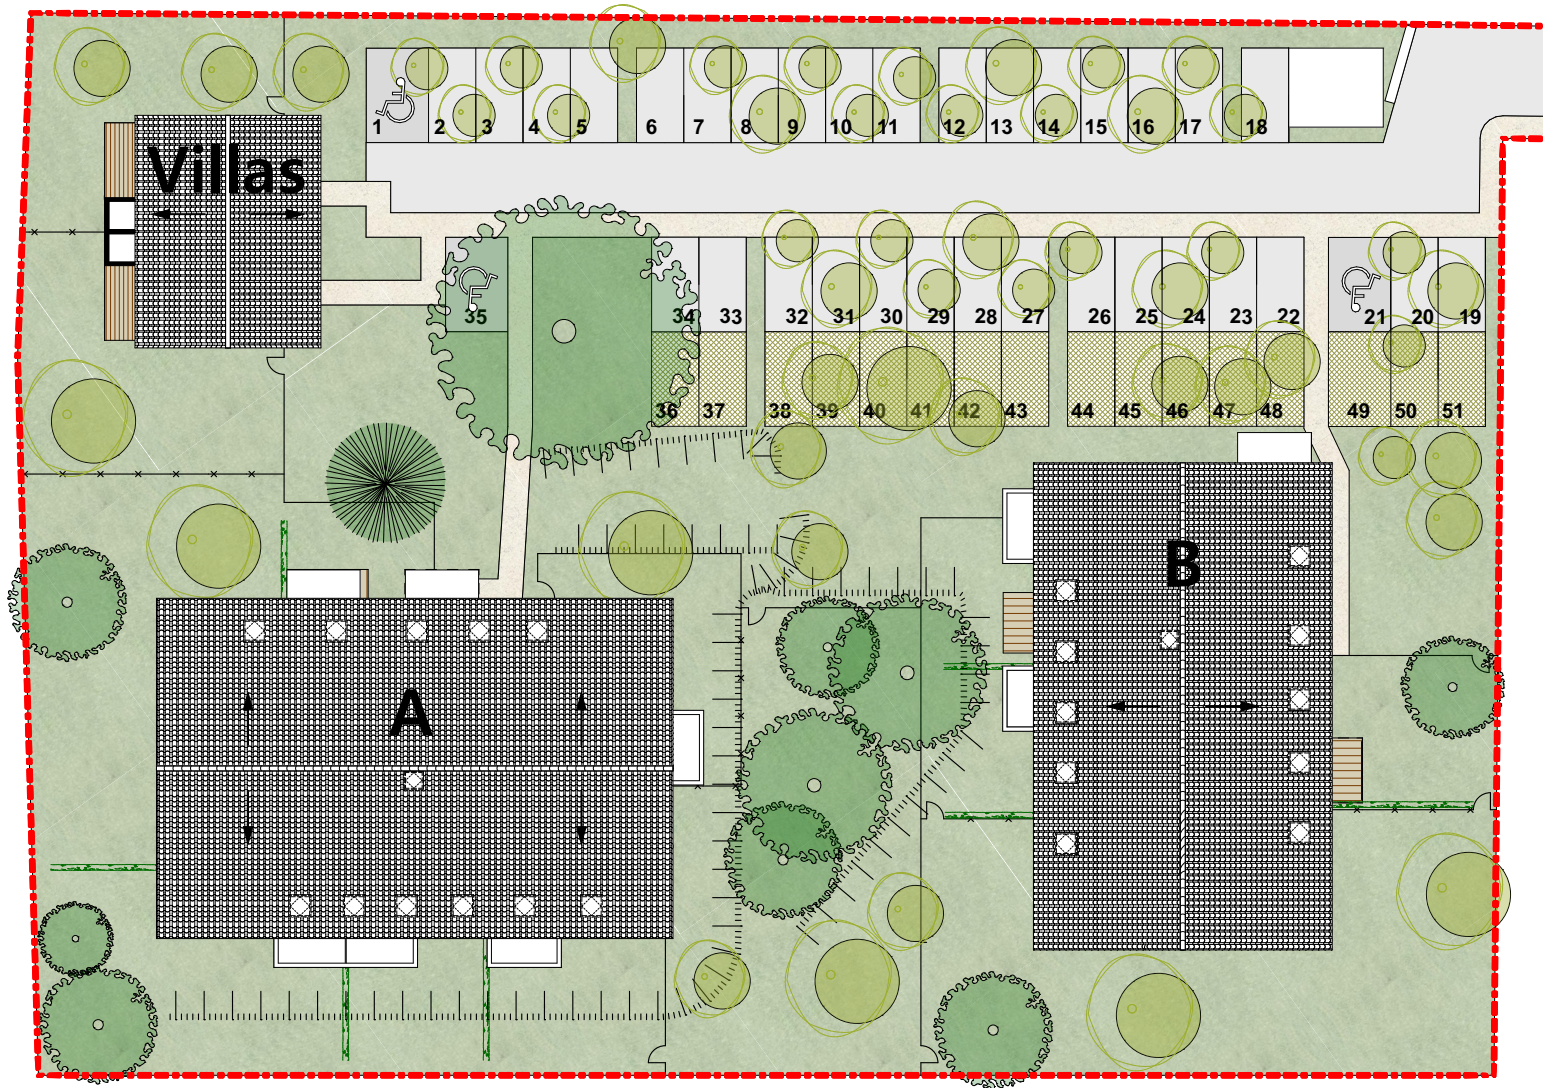

Sweet Home

MAÎTRE D'OUVRAGE

SCI Sweet Home

4 impasse Henri Pitot · BP 65036
31033 Toulouse Côte Pavée Cédex 5
Tél. : 05.62.47.06.06
Fax : 05.62.47.03.12

RÉSIDENCE

Sweet Home

24 rue de Pechbonnieu
31150 Gratentour

Plan masse & Parkings

-  Clôture type Haie
-  Clôture type grillage maille souple
-  Clôture type Panneaux rigides

 Talus

Date:
24/06/2024