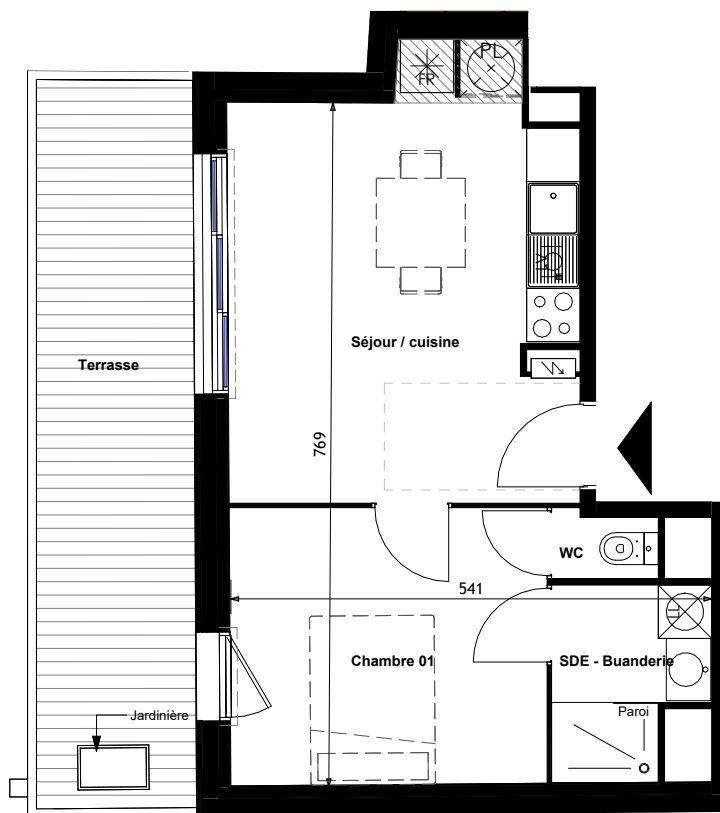

Résidence Prélude

6 ter rue Idrac - 31000 Toulouse

Apt N°10 - Etage 3

PREMIUM PROMOTION

Apt N°10 - T2 - Etage 3 - EVOLUTIF

Surfaces habitables en m ²		Surfaces annexes en m ²	
Séjour / cuisine	18.4	Terrasse	14.6
Chambre 01	11.1		
SDE - Buanderie	3.5		
WC	0.9		
Total habitable	33.9 m²	Total annexes	14.6 m²

LEGENDE

NOTA : Les surfaces habitables pourront varier en fonction d'impératifs techniques et d'épaisseurs d'isolants. La société se réserve le droit d'apporter des modifications qui seraient dues à des impératifs d'ordre techniques ou administratif. L'ensemble des soffites, retombées de poutres et volets roulants peuvent ne pas être indiqués sur les plans.