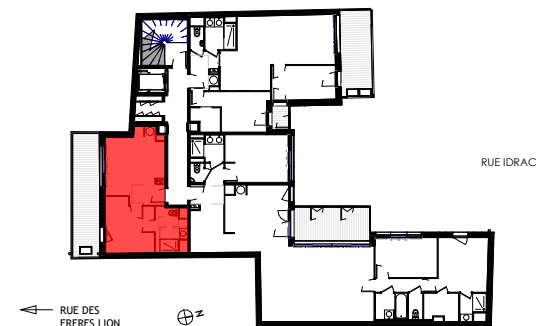

Résidence Prélude

6 ter rue Idrac - 31000 Toulouse

Apt N°10 - Etage 3

PREMIUM PROMOTION

Apt N°10 - T2 - Etage 3 - EVOLUTIF

Surfaces habitables en m ²		Surfaces annexes en m ²	
Séjour / cuisine	18.4	Terrasse	14.6
Chambre 01	11.1		
SDE - Buanderie	3.5		
WC	0.9		
Total habitable	33.9 m²	Total annexes	14.6 m²