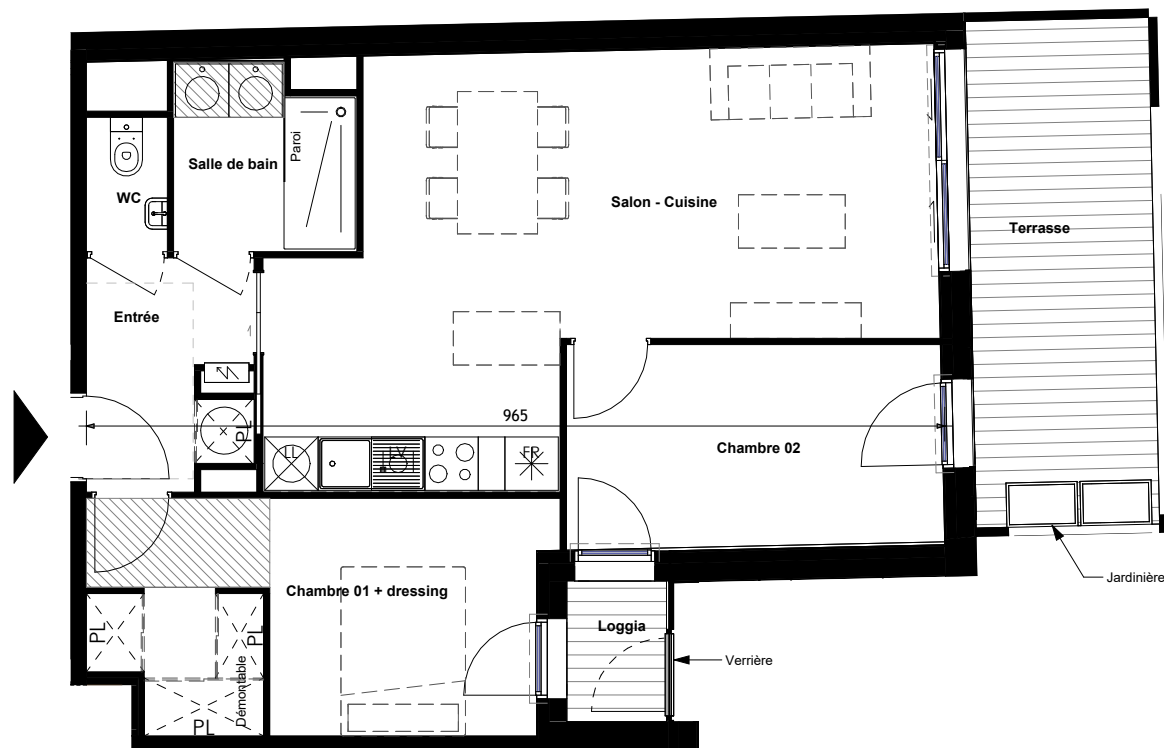

Résidence Prélude

6 ter rue Idrac - 31000 Toulouse

Apt N°08 - Etage 3

PREMIUM PROMOTION

Apt N°08 - T3 - Etage 3 - EVOLUTIF

Surfaces habitables en m ²		Surfaces annexes en m ²	
Salon - Cuisine	27.7	Terrasse	11.7
Chambre 01 + dressing	13.2	Loggia	1.9
Chambre 02	9.7		
Entrée	4.5		
Salle de bain	4.1		
WC	1.4		
Total habitable	60.6 m²	Total annexes	13.6 m²

LEGENDE

NOTA : Les surfaces habitables pourront varier en fonction d'impératifs techniques et d'épaisseurs d'isolants. La société se réserve le droit d'apporter des modifications qui seraient dues à des impératifs d'ordre techniques ou administratif. L'ensemble des soffites, retombées de poutres et volets roulants peuvent ne pas être indiqués sur les plans.