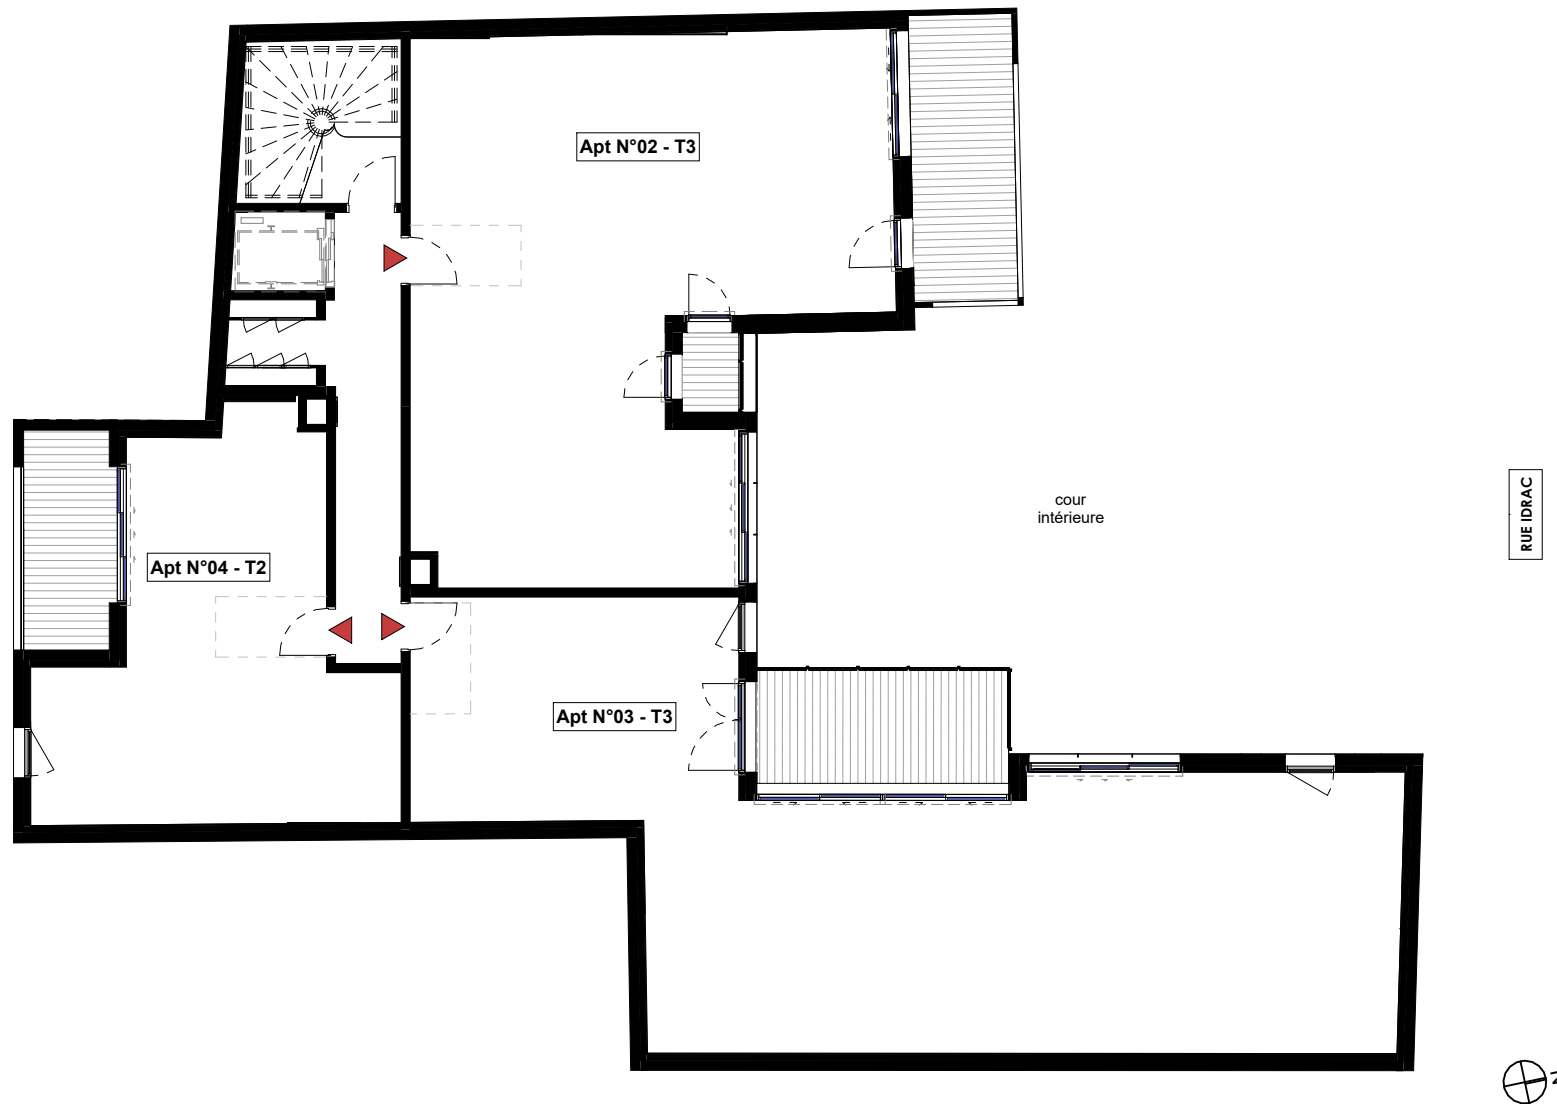

Résidence PRÉLUDE

6 ter rue Idrac - 31000 Toulouse

Plan Etage RDC

PREMIUM
PROMOTION

Date : 17/05/2024 Provisoire

Résidence PRÉLUDE

6 ter rue Idrac - 31000 Toulouse

Plan Etage 1

PREMIUM
PROMOTION

Date : 17/05/2024 Provisoire

Résidence PRÉLUDE

6 ter rue Idrac - 31000 Toulouse

Plan Etage 2

PREMIUM
PROMOTION

Date : 17/05/2024 Provisoire

Résidence PRÉLUDE

6 ter rue Idrac - 31000 Toulouse

Plan Etage 3

PREMIUM
PROMOTION

Date : 17/05/2024 Provisoire

Résidence PRÉLUDE

Plan Etage 4

PREMIUM
PROMOTION

6 ter rue Idrac - 31000 Toulouse