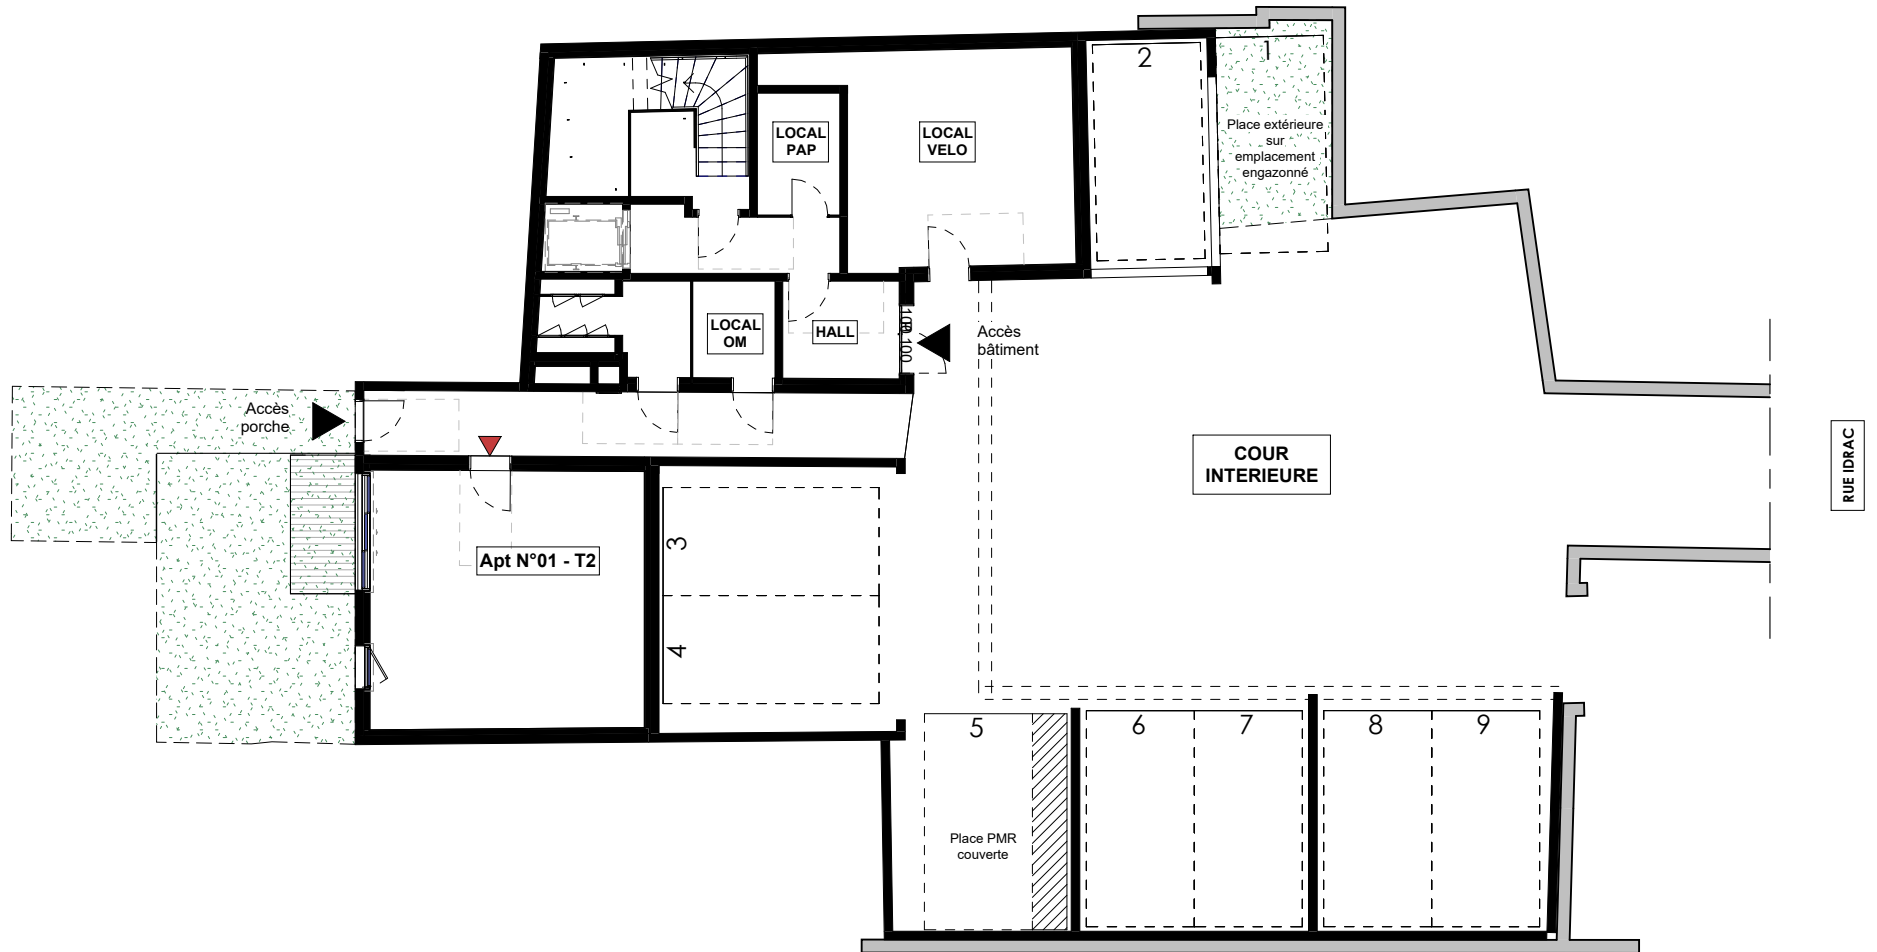

Résidence PRÉLUDE

6 ter rue Idrac - 31000 Toulouse

Plan Etage RDC

PREMIUM
PROMOTION

Date : 17/05/2024 Provisoire

Résidence PRÉLUDE

6 ter rue Idrac - 31000 Toulouse

Plan Etage 1

PREMIUM
PROMOTION

Date : 17/05/2024 Provisoire

Résidence PRÉLUDE

6 ter rue Idrac - 31000 Toulouse

Plan Etage 2

PREMIUM
PROMOTION

Date : 17/05/2024 Provisoire

Résidence PRÉLUDE

6 ter rue Idrac - 31000 Toulouse

Plan Etage 3

PREMIUM
PROMOTION

Date : 17/05/2024 Provisoire

Résidence PRÉLUDE

Plan Etage 4

PREMIUM
PROMOTION

6 ter rue Idrac - 31000 Toulouse